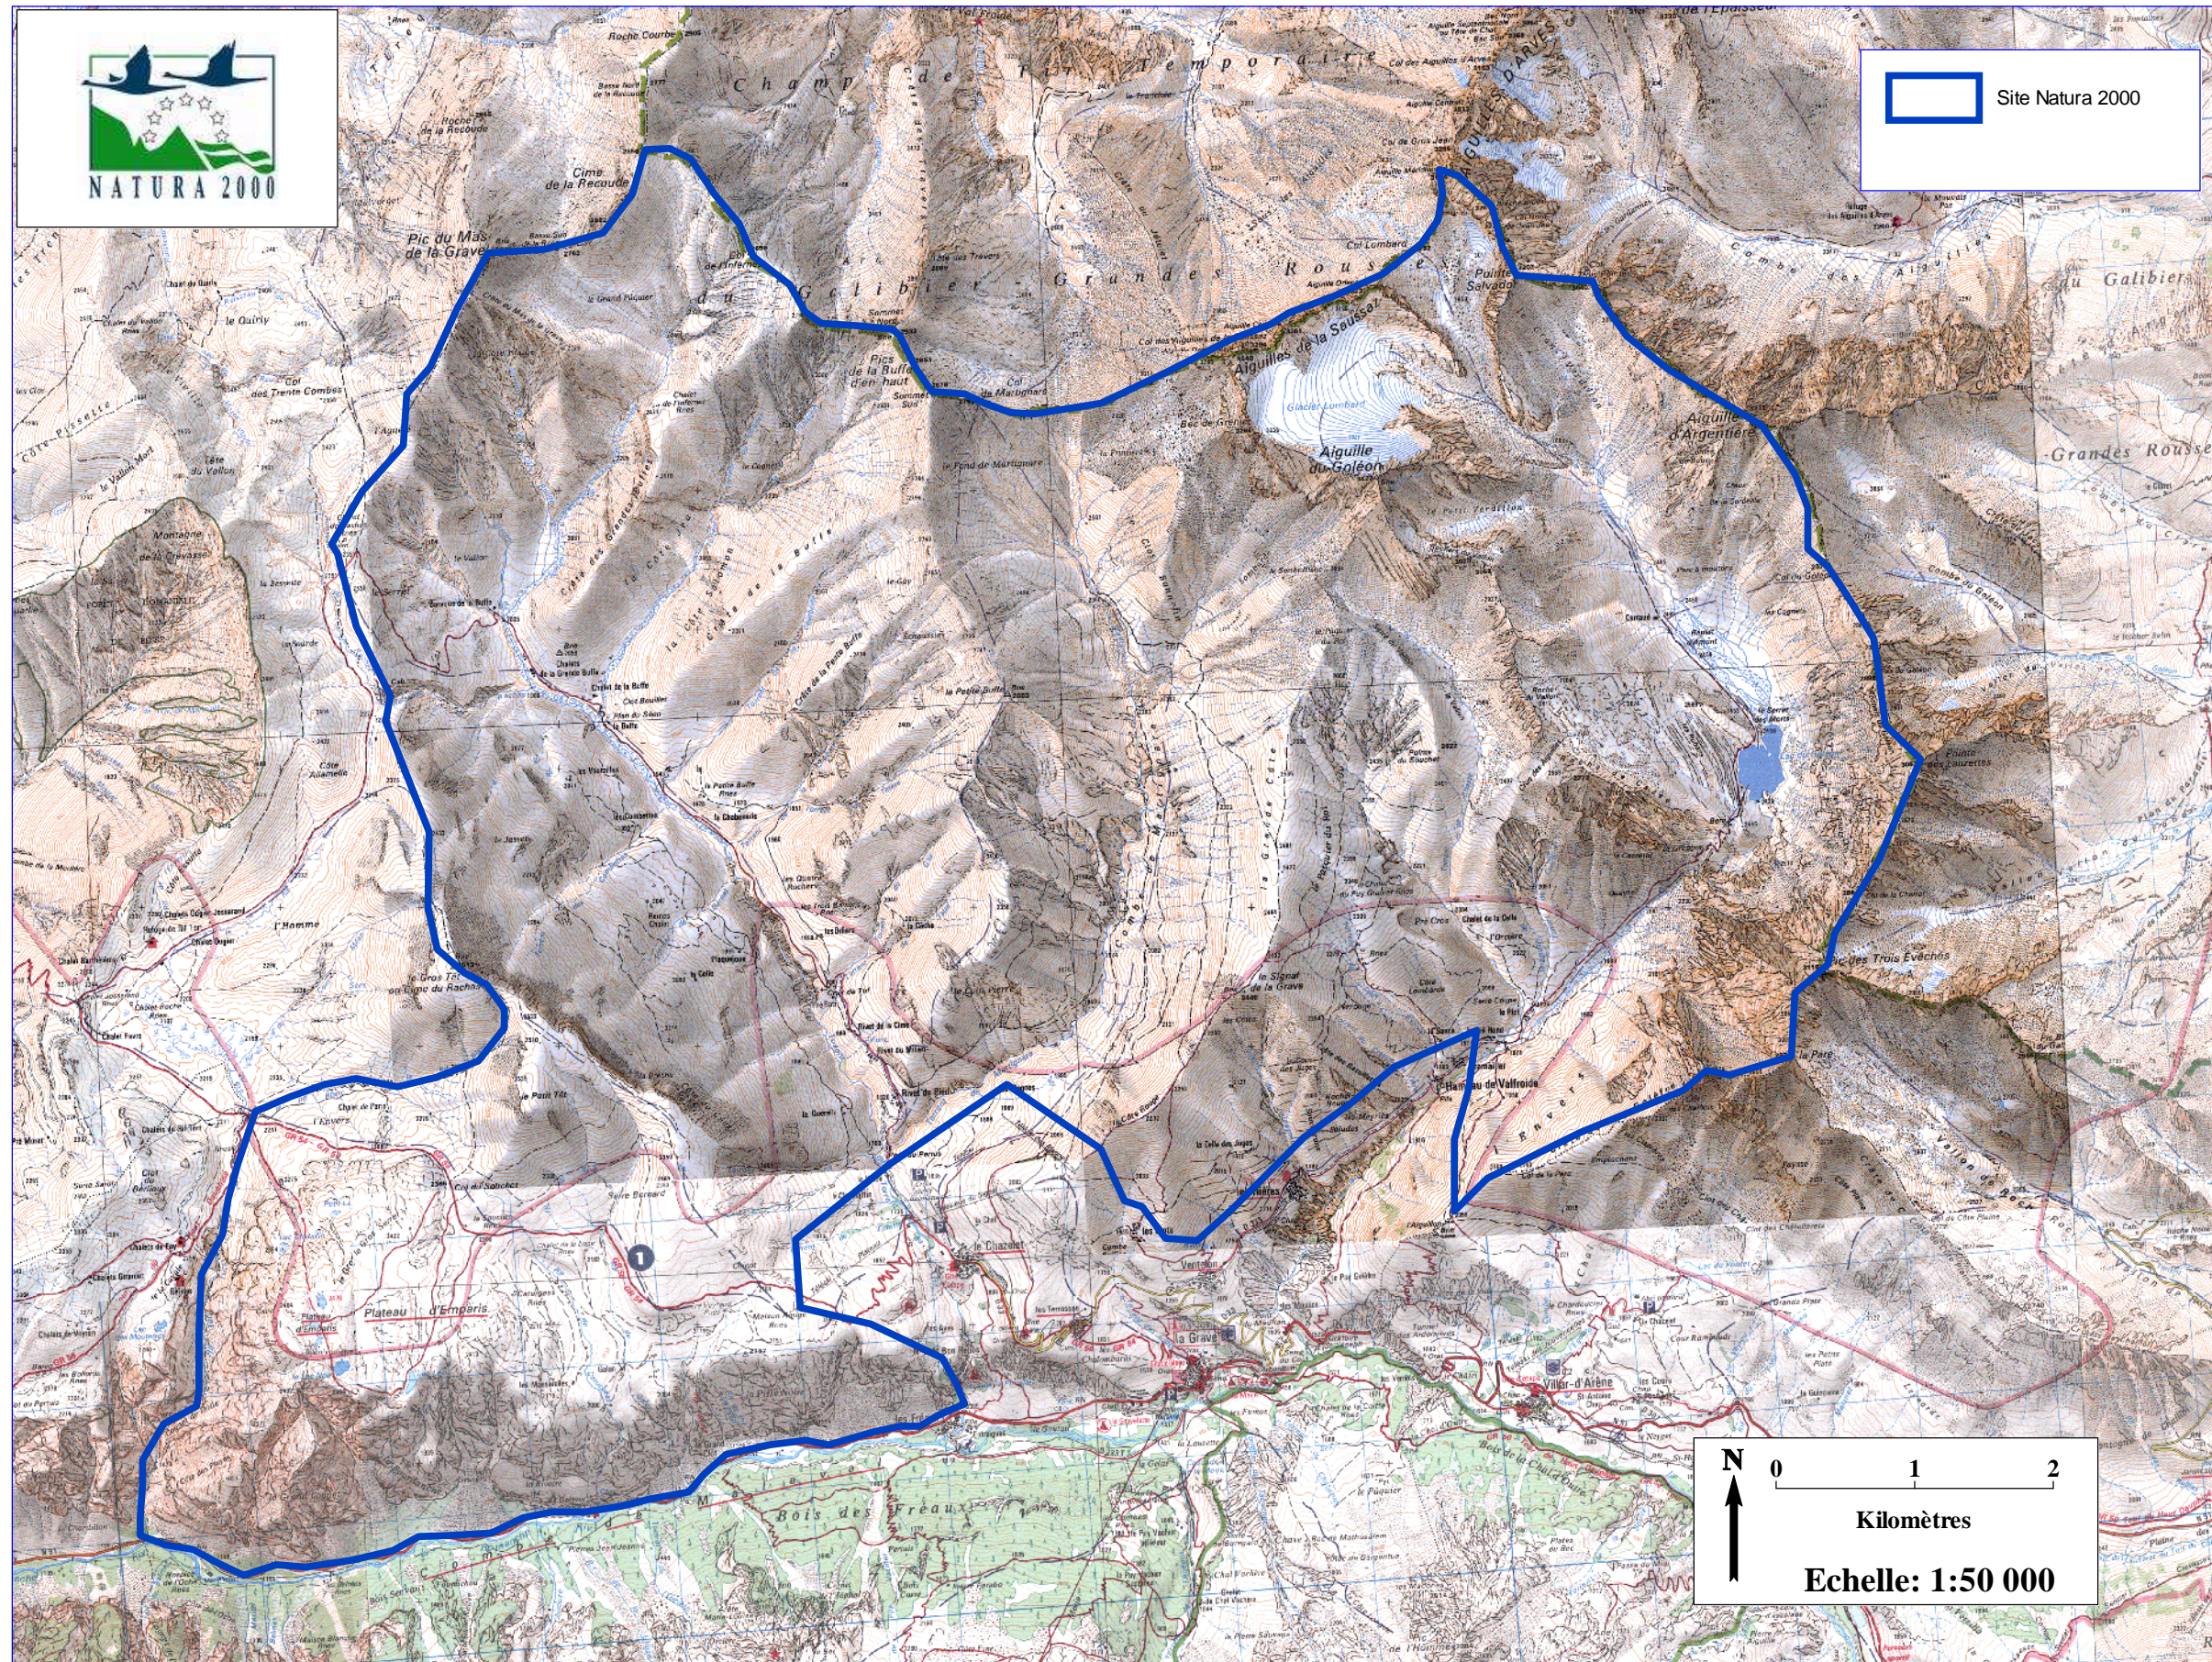

Site Natura 2000 FR9301497 - PLATEAU D'EMPARIS - GOLEON

Carte 1: Localisation et topographie

Conception et impression Mairie de La Grave
Sources : DRAL PACA